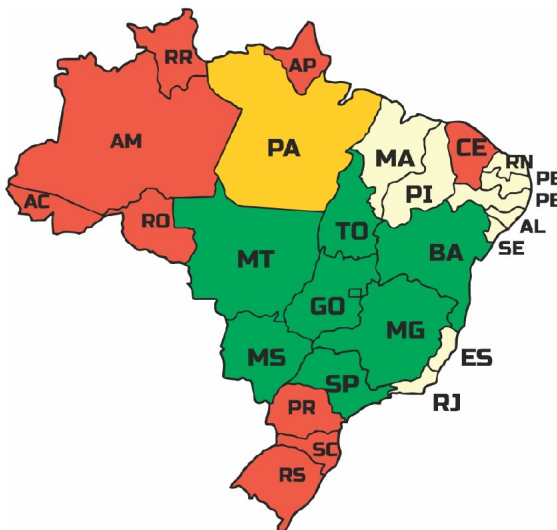

- À vista, com 10% de desconto

Comissão de compra: 8%

sobre o valor da batida do martelo

- Qualquer quantidade
Entrega grátis na malha viária
- A partir de 3 animais
Entrega grátis na malha viária
- A partir de 3 animais
Paras: pontos de entrega em Redenção, Marabá e Altamira (BR 163 até Novo Progresso)
- Não contemplados no frete gratuito